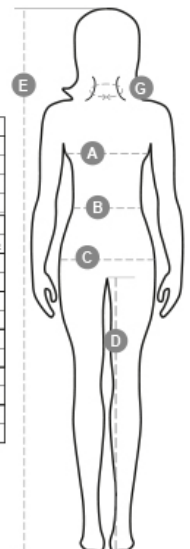

HORIZON LADY R. 2.0

PAYPER - GILET

Scheda tecnica

Descrizione:

Gilet ergonomico da donna, zip da 8mm a contrasto, due tasche esterne con zip coperta.interno: non imbottito, retinato, una tasca con cerniera e predisposizione per cuffie e cavosmartphone zip al petto e sul fondo per agevolare stampe e ricami.

Istruzioni di lavaggio:

Materiale: TASLON

100% NYLON

105 GR/MQ

Taglie: S-M-L-XL

MADE IN: MADE IN CHINA

HS CODE: 62114390

Certificazioni:

| | XS | S | | M | | L | | XL | | XXL | | |
|-----------|---------|-----|-----|------|------|------|---------|-----|-----|-----|-----|--|
| IT | 36 | 38 | 40 | 42 | 44 | 46 | 48 | 50 | 52 | 54 | 56 | |
| FR - ES | 32 | 34 | 36 | 38 | 40 | 42 | 44 | 46 | 48 | 50 | 52 | |
| DE | 30 | 32 | 34 | 36 | 38 | 40 | 42 | 44 | 46 | 48 | 50 | |
| UK | 4 | 6 | 8 | 10 | 12 | 14 | 16 | 18 | 20 | 22 | 38 | |
| (A) - cm | 36 | 37 | 37 | 38,5 | 38,5 | 39,5 | 39,5 | 41 | 41 | 42 | 42 | |
| (G) - in- | 14 | 14½ | 14½ | 15 | 15 | 15½ | 15½ | 16 | 16 | 16½ | 16½ | |
| (A) - cm | 76 | 80 | 84 | 88 | 92 | 96 | 100 | 104 | 108 | 112 | 116 | |
| (A) - in- | 30 | 31 | 33 | 35 | 36 | 37 | 39 | 41 | 42 | 44 | 45 | |
| (B) - cm | 58 | 62 | 66 | 70 | 74 | 76 | 80 | 84 | 88 | 92 | 96 | |
| (B) - in | 23 | 24 | 26 | 27 | 29 | 30 | 31 | 33 | 35 | 36 | 38 | |
| (C) - cm | 84 | 88 | 92 | 96 | 100 | 104 | 108 | 112 | 116 | 120 | 124 | |
| (C) - in | 33 | 35 | 36 | 38 | 39 | 41 | 42 | 44 | 45 | 47 | 48 | |
| (D) - cm | 81 | 82 | 82 | 82 | 82 | 83 | 83 | 84 | 84 | 84 | 84 | |
| (D) - in | 32 | 32 | 32 | 32 | 32 | 32 | 32 | 33 | 33 | 33 | 33 | |
| (E) - cm | 160/175 | | | | | | 168/185 | | | | | |
| (E) - in | 63/69 | | | | | | 66/73 | | | | | |