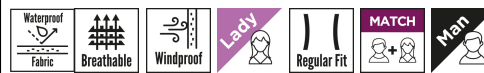

Istruzioni di lavaggio:

Materiale: TASLON

100% NYLON

105 GR/MQ

Taglie: S-M-L-XL

MADE IN: MADE IN CHINA

HS CODE: 62114390

Certificazioni: